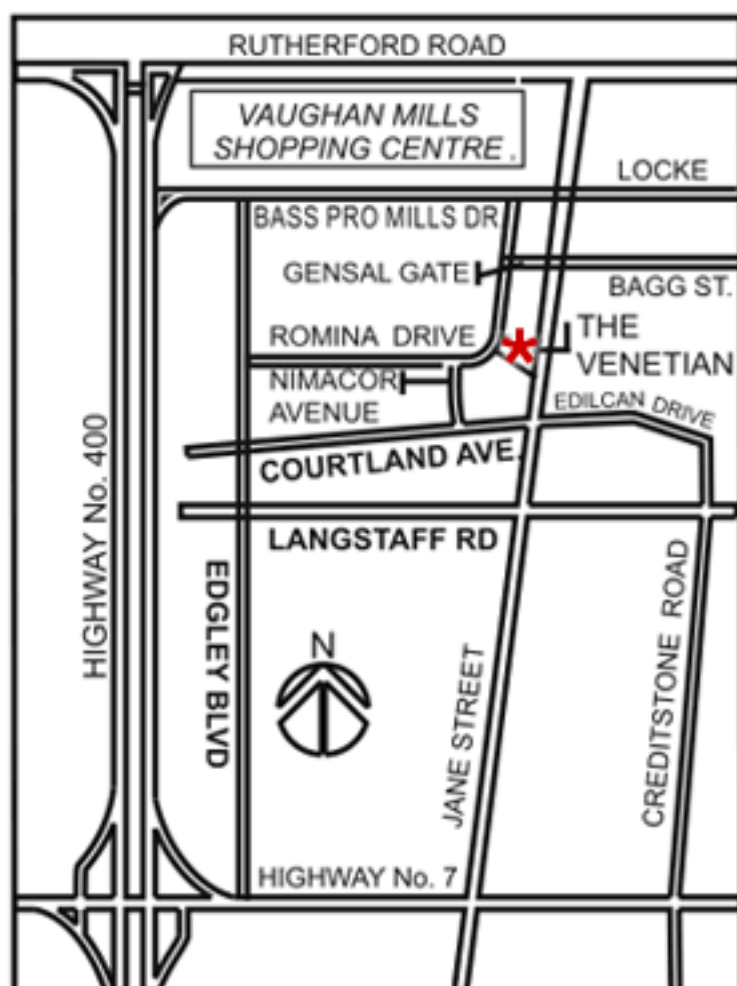

219 Romina Drive • Concord, ON L4K 4V3 • Canada
t: 905-660-1110 • f: 905-660-1113

219 Romina Drive • Concord, ON L4K 4V3 • Canada
t: 905-660-1110 • f: 905-660-1113

219 Romina Drive • Concord, ON L4K 4V3 • Canada
t: 905-660-1110 • f: 905-660-1113