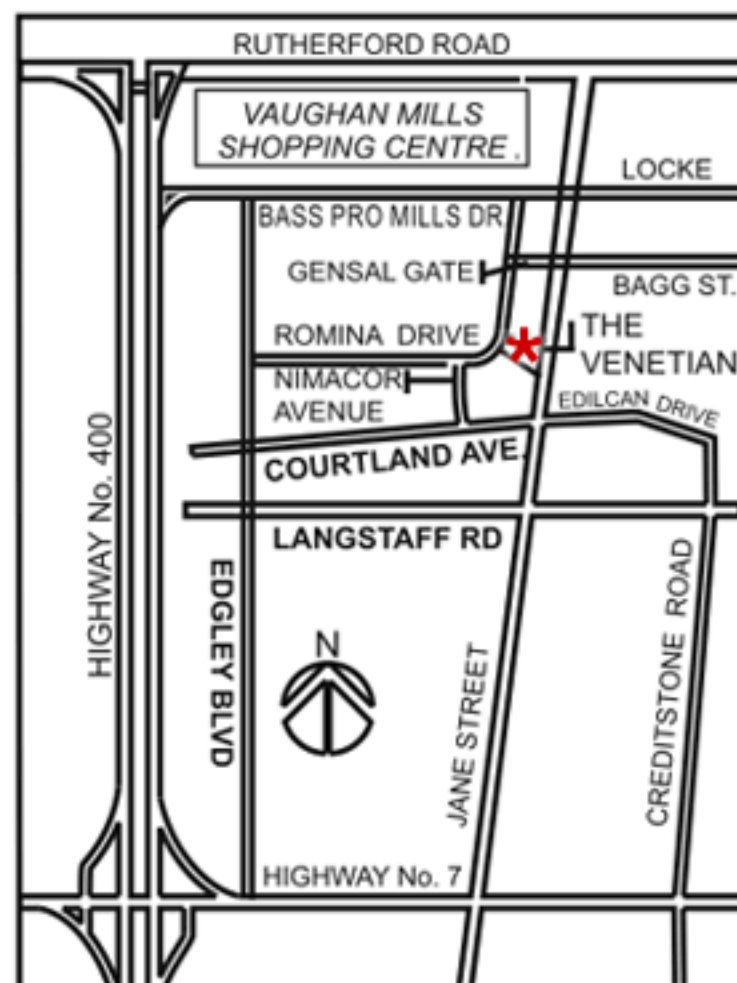

219 Romina Drive • Concord, ON L4K 4V3 • Canada
t: 905-660-1110 • f: 905-660-1113

219 Romina Drive • Concord, ON L4K 4V3 • Canada
t: 905-660-1110 • f: 905-660-1113

219 Romina Drive • Concord, ON L4K 4V3 • Canada
t: 905-660-1110 • f: 905-660-1113

219 Romina Drive • Concord, ON L4K 4V3 • Canada
t: 905-660-1110 • f: 905-660-1113